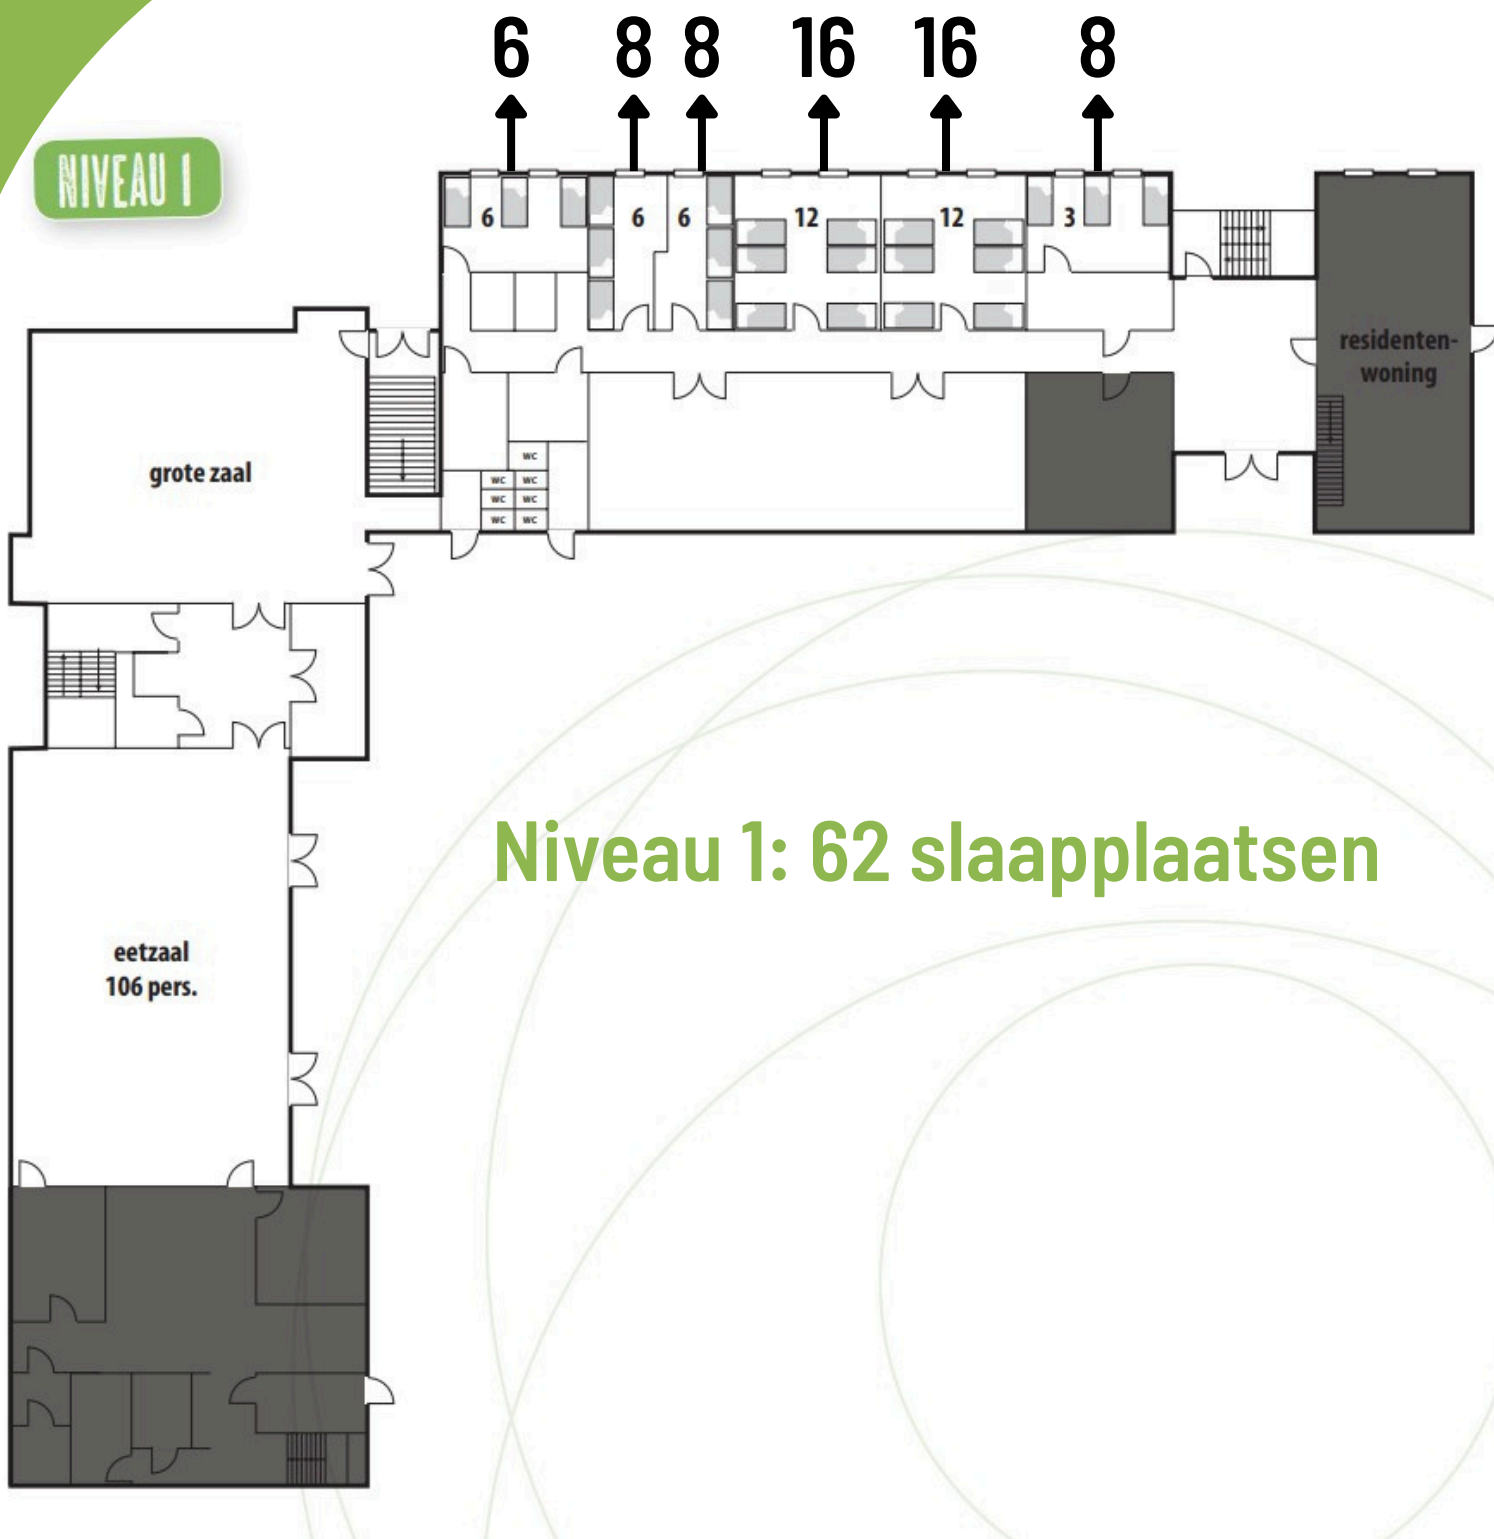

NIVEAU 0

Niveau 0: 72 slaappleatsen

NIVEAU I

Niveau 1: 62 slaappleatsen

Totaal aantal beschikbare slaappleatsen

- Niv. 0 + Niv. 1: 134 slaappleatsen
- Residentie: 14 slaappleatsen
- Totaal aantal slaappleatsen volledig gebouw: 148