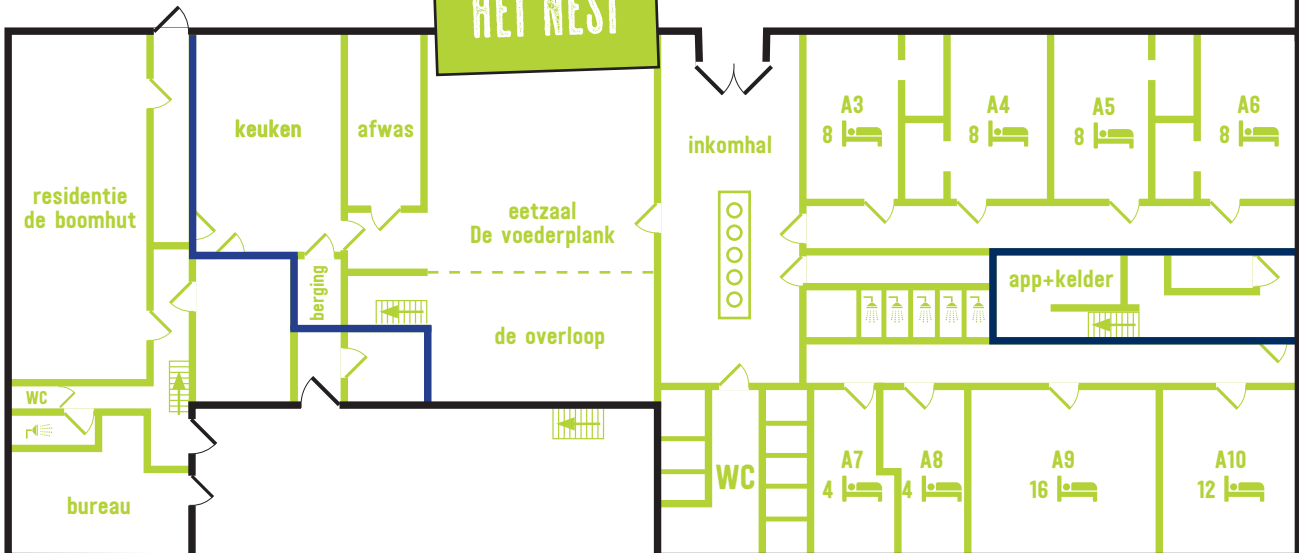

VOLLEY VELD

INGANG 2

ZITHOEK 1

DE TIL

ZITHOEK 2

HET NEST

SPEELPLAATS

FIJSENSTALING / SORHOUT

SPEEL - EN TENTWEIDE / VUURKUIJ 1

INGANG 1

HET NEST

SPEEL - EN TENTWEIDE / VUURKUIJ 2

VERBODEN TERREIN