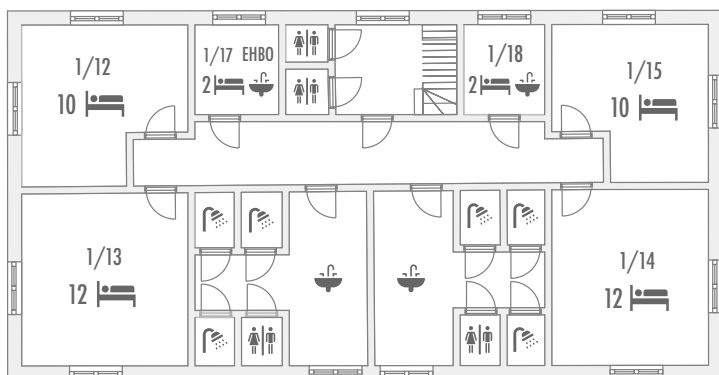

Gelijkvloers

KOETSHUIS

- 0/01 leefruimte - Orangerie
- 0/02 6 slaapplekken
- 0/04 14 slaapplekken
- 0/06 sanitair + toiletten
- 0/09 leefruimte - Schaapskooi
- 0/11 leefruimte - Koetszaal
- 0/13 keuken
- 0/14 leefruimte - Ruiterszaal

- 1/12 10 slaapplekken
- 1/13 12 slaapplekken
- 1/14 12 slaapplekken
- 1/15 10 slaapplekken
- 1/17 2 slaapplekken + EHBO
- 1/18 2 slaapplekken

- 2/16 leefruimte - Hooizolder

1^e verdieping

2^e verdieping