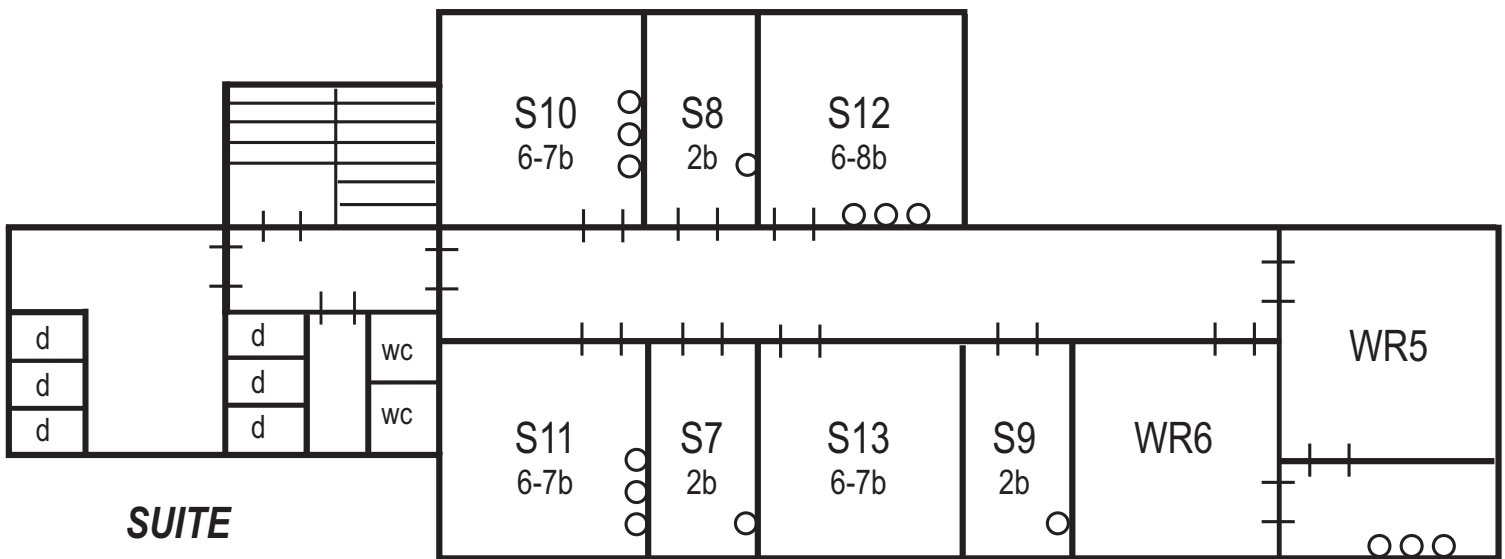

de Suite

Legende

- d douche
- S slaapruijnte
- WR werkruimte
- b aantal bedden
- lavabo