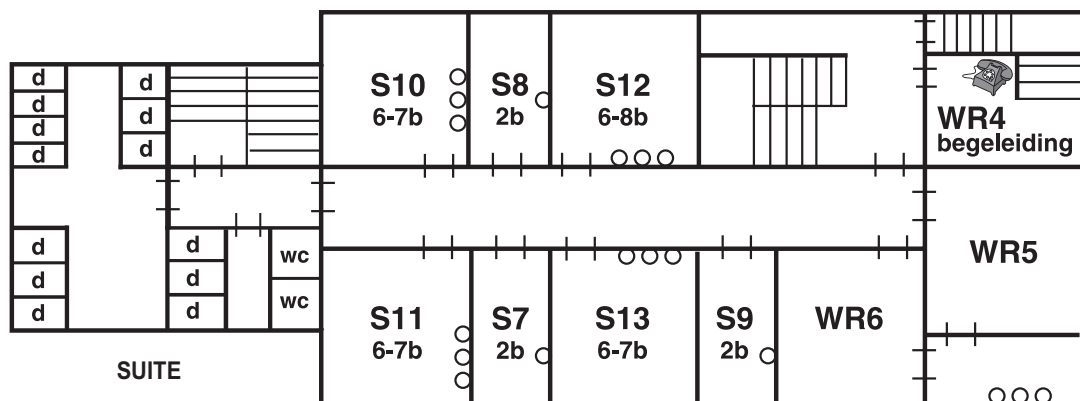

de Villa

2 DE VERDIEPING

SUITE

GELIJKVLOERS

Legende

- d douche
- S slaapruiimte
- WR werkruimte
- b aantal bedden
- lavabo