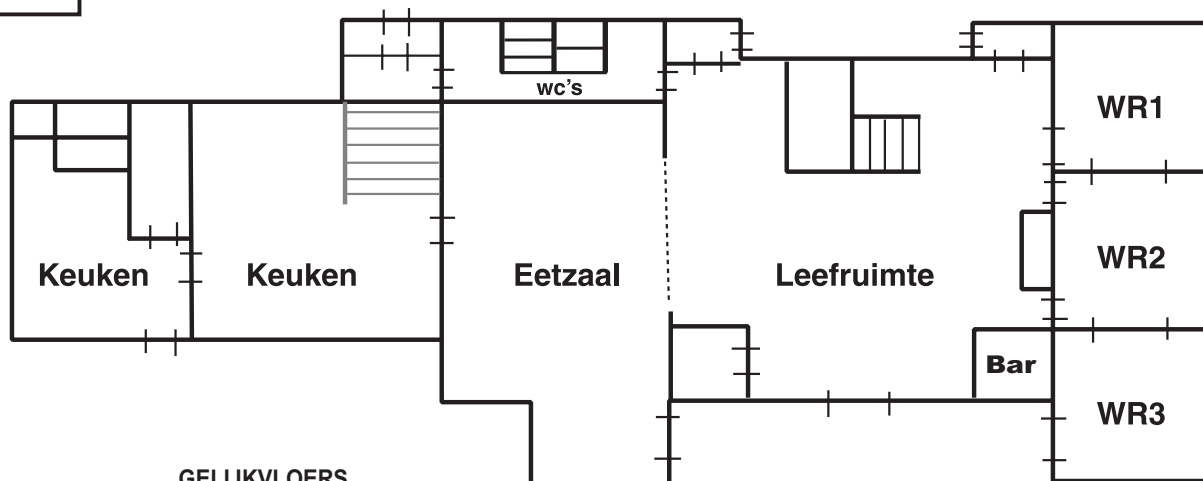

de Villa

2 DE VERDIEPING

SUITE

GELIJKVLOERS

Legende

- d douche
- S slaapruiimte
- WR werkruimte
- b aantal bedden
- lavabo