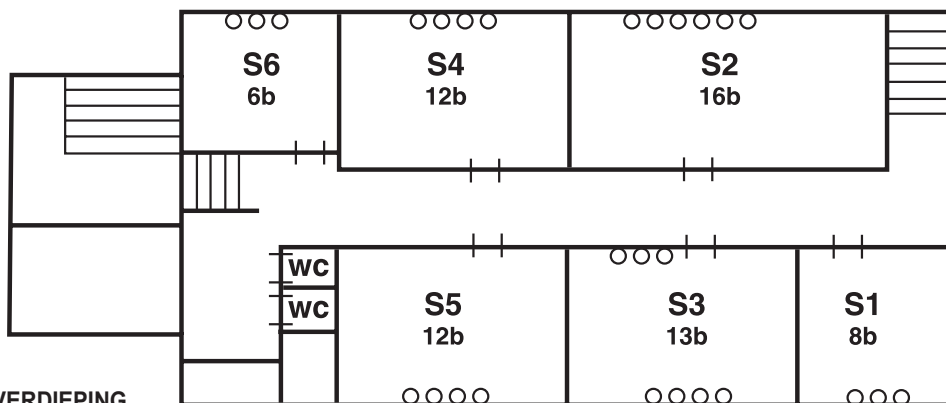

de Villa

2 DE VERDIEPING

SUITE

GELIJKVLOERS

Legende

- d douche
- S slaapruiimte
- WR werkruimte
- b aantal bedden
- lavabo