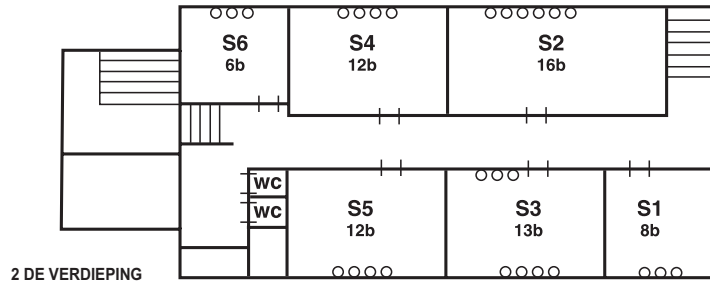

de Villa

Indien nodig, kunnen wij werkruijnte 5 omvormen tot een slaapruijnte met 12 bedden en werkruijnte 6 tot een slaapkamer met 8 bedden. Hierdoor valt de functie van werkruijnte weg.

Legende

- d douche
- S slaapruijnte
- WR werkruijnte
- b aantal bedden
- lavabo